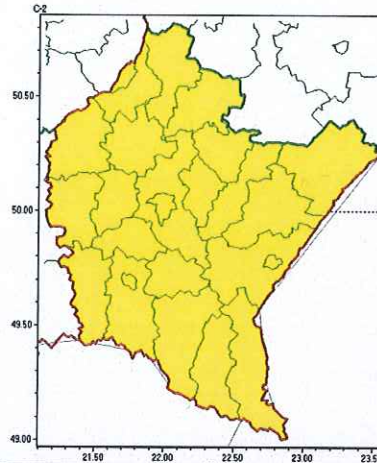

### Zasięg ostrzeżeń w województwie

Burze z gradem  
 2023-08-30 05:04

**WOJEWÓDZTWO PODKARPACKIE**  
**OSTRZEŻENIA METEOROLOGICZNE ZBIORCZO NR 230**  
**WYKAZ OBOWIĄZUJĄCYCH OSTRZEŻEŃ**  
**o godz. 05:04 dnia 30.08.2023**

<b>Zjawisko/Stopień zagrożenia</b>	Burze z gradem/1
<b>Obszar (w nawiasie numer ostrzeżenia dla powiatu)</b>	powiaty: bieszczadzki(114), brzozowski(84), dębicki(87), jarosławski(86), jasielski(106), kolbuszowski(88), Krosno(95), krośnieński(105), leski(115), leżajski(89), lubaczowski(82), łańcucki(89), mielecki(89), niżański(91), przemyski(80), Przemyśl(80), przeworski(89), ropczycko-sędziszowski(88), rzeszowski(89), Rzeszów(89), sanocki(113), stalowowlowski(90), strzyżowski(83), Tarnobrzeg(87), tarnobrzeski(89)
<b>Ważność</b>	od godz. 14:00 dnia 30.08.2023 do godz. 22:00 dnia 30.08.2023
<b>Prawdopodobieństwo</b>	80%
<b>Przebieg</b>	Prognozowane są burze, którym miejscami będą towarzyszyć silne opady deszczu od 20 mm do 35 mm oraz porywy wiatru do 75 km/h. Miejscami grad.
<b>SMS</b>	IMGW-PIB OSTRZEGA: BURZE Z GRADEM/1 podkarpackie (wszystkie powiaty) od 14:00/30.08 do 22:00/30.08.2023 deszcz 35 mm, grad, porywy 75 km/h. Dotyczy powiatów: wszystkie powiaty.
<b>RSO</b>	Woj. podkarpackie (wszystkie powiaty), IMGW-PIB wydał ostrzeżenie pierwszego stopnia o burzach z gradem
<b>Uwagi</b>	Brak.